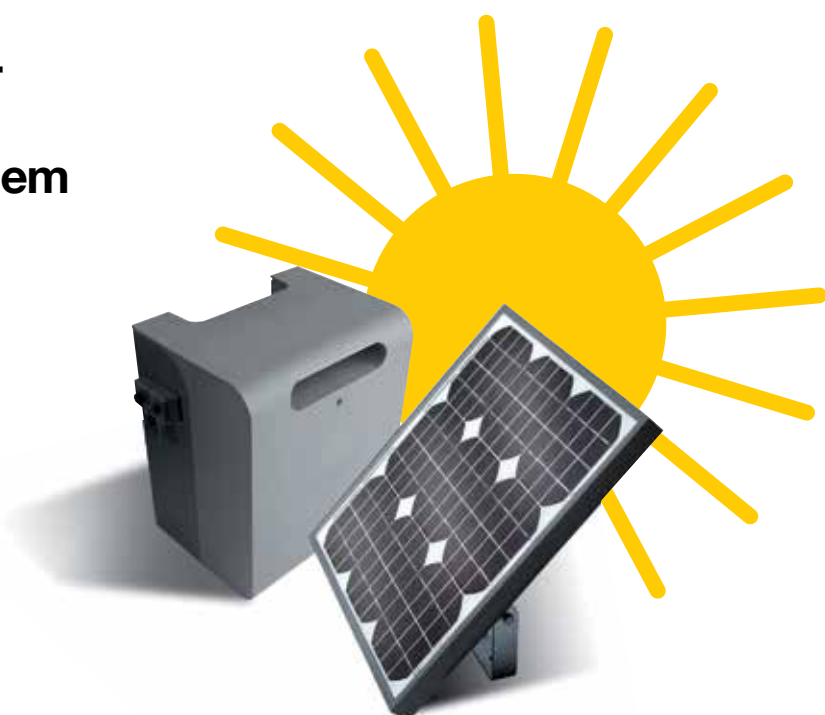

Solemyo

O kit para a alimentação solar de sistemas de automação para portões, portas de garagem e sistemas de barreiras.

Instalado em qualquer lugar sem efetuar ligações e obras de escavação, mesmo em locais muito distantes ou de acesso difícil da rede elétrica.

Mais economia e respeito pelo ambiente graças à energia solar gratuita e limpa: uma escolha inteligente e ecológica que se paga rapidamente.