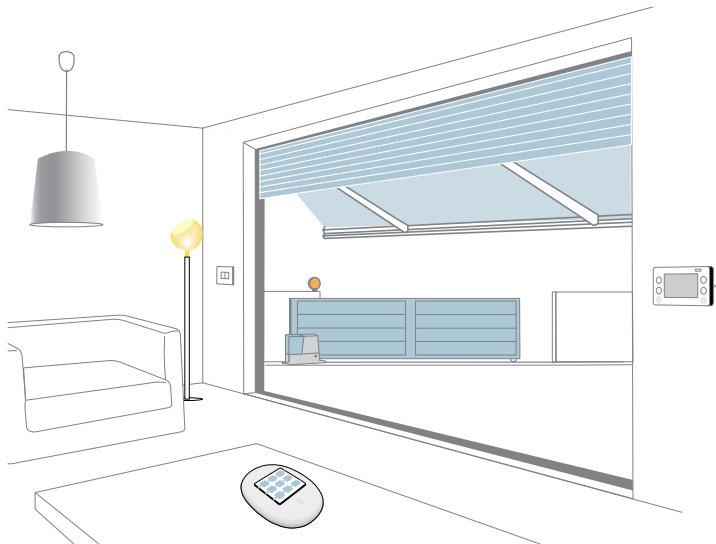

Comando Touch Screen
também com função de
programador horário

MESMO QUANDO ESTÁ LONGE DE CASA, TRANQUILO COM NICE!

Com os práticos transmissores wireless poderá fechar os estores em simultâneo antes de sair de casa e abri-los todos à chegada; com o comando Nice Touch, que integra os sistemas, é impossível esquecer os portões de entrada e de garagem abertos.

Graças à função de programador horário poderá definir a hora e os modos que deseja para o movimento dos automatismos da sua casa. Mesmo na sua ausência, a abertura e o fecho de toldos e estores **darão a impressão, a potenciais intrusos, de que está alguém em casa.**