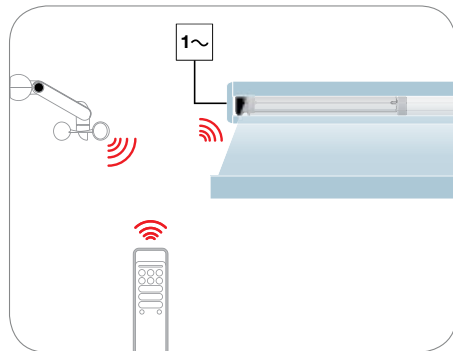

O CONTROLO INTELIGENTE! AS SOLUÇÕES NICE QUE MELHORAM O CONFORTO NOS AMBIENTES E FAZEM POUPAR ENERGIA!

Verdadeira poupança energética:
o sensor de sol funciona,
graças à energia solar,
sem ligações à rede eléctrica.

OS SENSORES CLIMÁTICOS NICE NEMO

Em caso de vento forte, o sensor faz subir automaticamente o toldo para evitar que este se danifique: para ter um toldo mais bonito ao longo do tempo!

Em caso de sol, pelo contrário, o sensor captará a forte luminosidade e fará baixar os toldos para proteger os ambientes interiores do calor.

Desso modo, também se garante a poupança energética: os ambientes reparados do sol ficam mais frescos e asseguram menores despesas de arrefecimento!

Em caso de chuva, os sensores climáticos Nemo, fiáveis e precisos, medem as condições meteorológicas e gerem, com total autonomia, o movimento dos toldos em função das condições climáticas e ambientais detectadas.

Nada mais cómodo: pensa a Nice!

O controlo dos toldos, persianas e estores reduz as necessidades energéticas de aquecimento.

As persianas de enrolar, as portadas e os estores interiores aumentam a resistência térmica e o isolamento global da caixilharia de vidro e podem contribuir para as necessidades energéticas de aquecimento em 10%*.

O controlo dos toldos e persianas externas reduz as necessidades energéticas de arrefecimento

e melhora o conforto de verão até 40 KWh/mq, tomando em muitos casos supérflua a própria instalação do ar condicionado*.

* Estudo sobre a poupança energética das protecções solares da ASSITES Associação Italiana de Toldos, Protecções Solares, Coberturas Técnicas de Obscurecimento