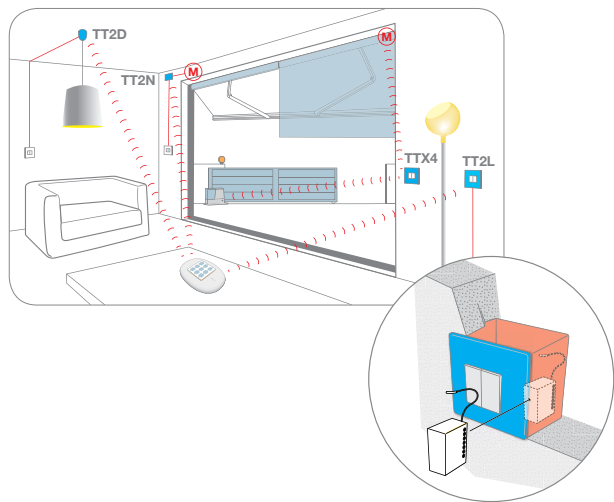

O SISTEMA DE COMANDO MAIS ELEGANTE E DISCRETO.

Os receptores Nice, dissimuláveis no interior dos normais espelhos de parede, são a solução ideal nas renovações e na actualização dos sistemas existentes para um controlo eficiente dos automatismos da casa e dos pontos de luz, sem a necessidade de substituir o sistema existente nem de fazer obras de construção!